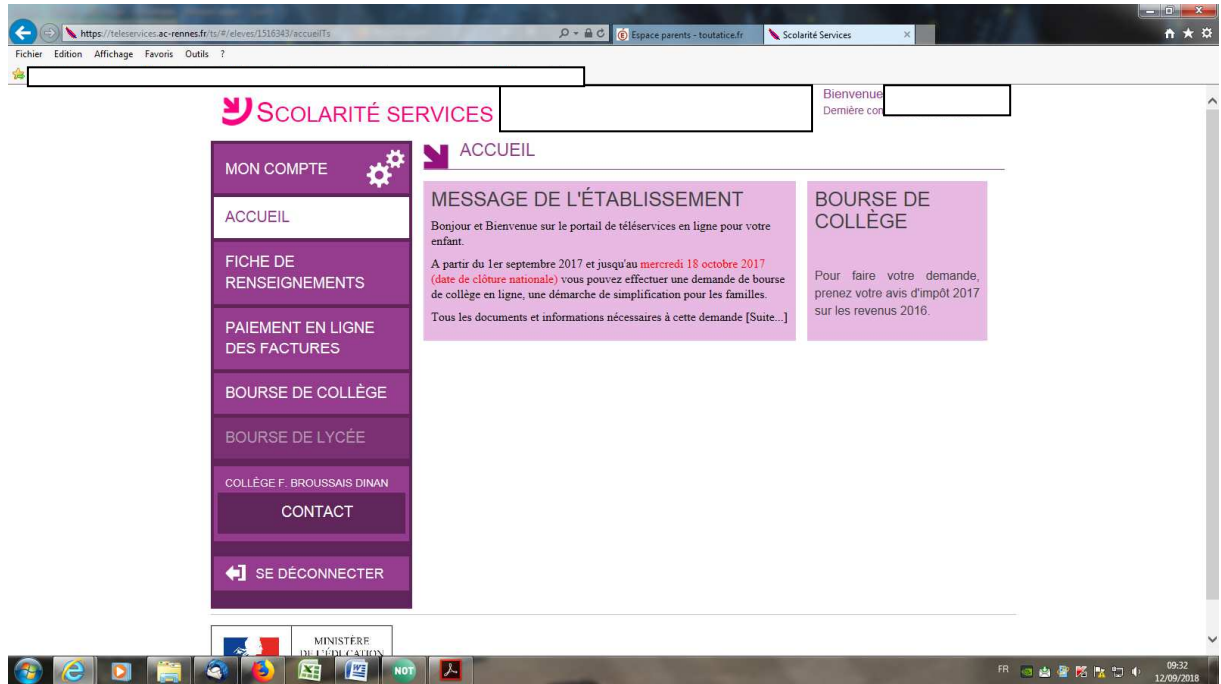

## Connexion à l'espace parent « PRONOTE »

Se connecter via [www.toutatice.fr](http://www.toutatice.fr)

Se connecter en tant que **parent** d'un élève d'un établissement de l'Education nationale

Rentrer votre identifiant et mot de passe (le modifier le cas échéant)

Page d'accueil

Soit ①

Pour se déconnecter

Soit ②