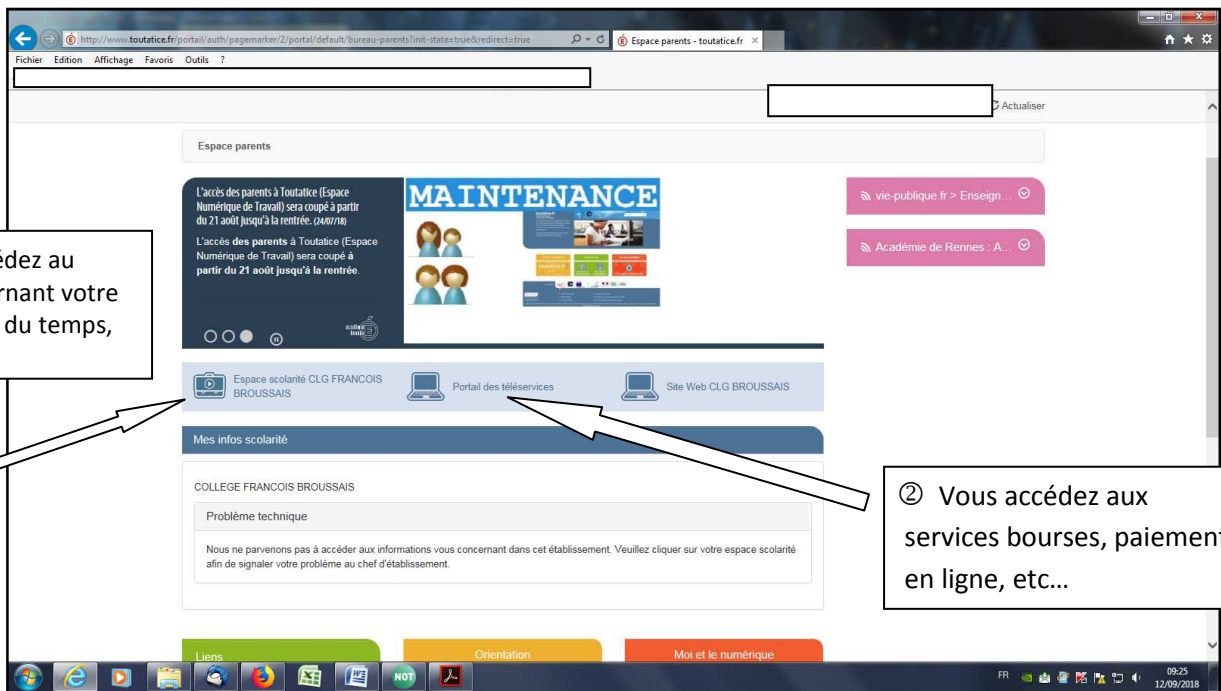

## Connexion à l'espace parent « PRONOTE »

Se connecter via [www.toutatice.fr](http://www.toutatice.fr)

Se connecter en tant que **parent** d'un élève d'un établissement de l'Education nationale

Rentrer votre identifiant et mot de passe (le modifier le cas échéant)

Page d'accueil

Soit ①

Pour se déconnecter

Soit ②