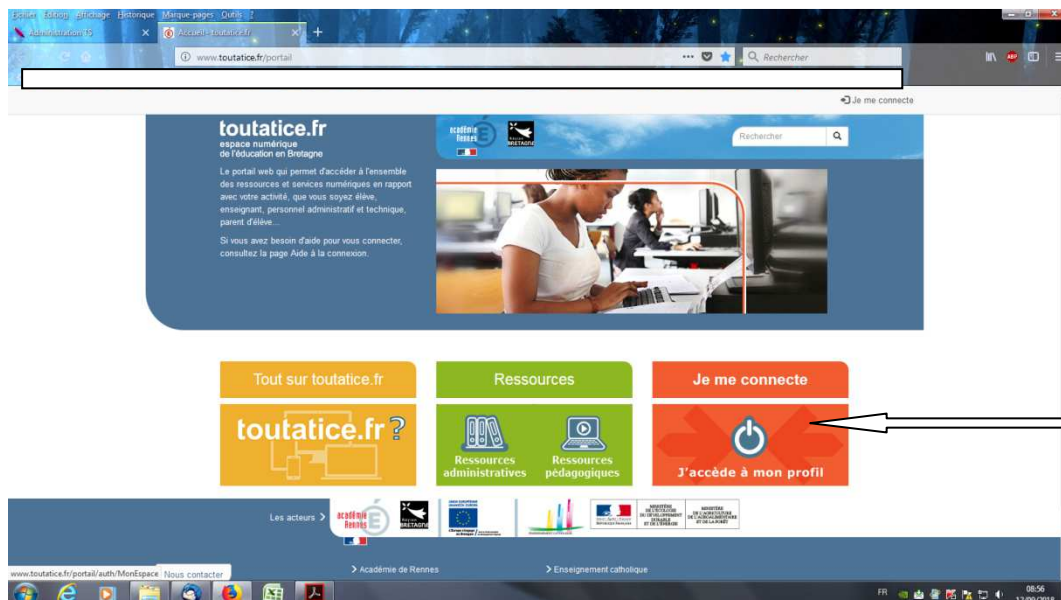

## Connexion à l'espace parent « PRONOTE »

Se connecter via [www.toutatice.fr](http://www.toutatice.fr)

Se connecter en tant que **parent** d'un élève d'un établissement de l'Education nationale

Rentrer votre identifiant et mot de passe (le modifier le cas échéant)

Page d'accueil

Soit ①

Pour se déconnecter

Soit ②