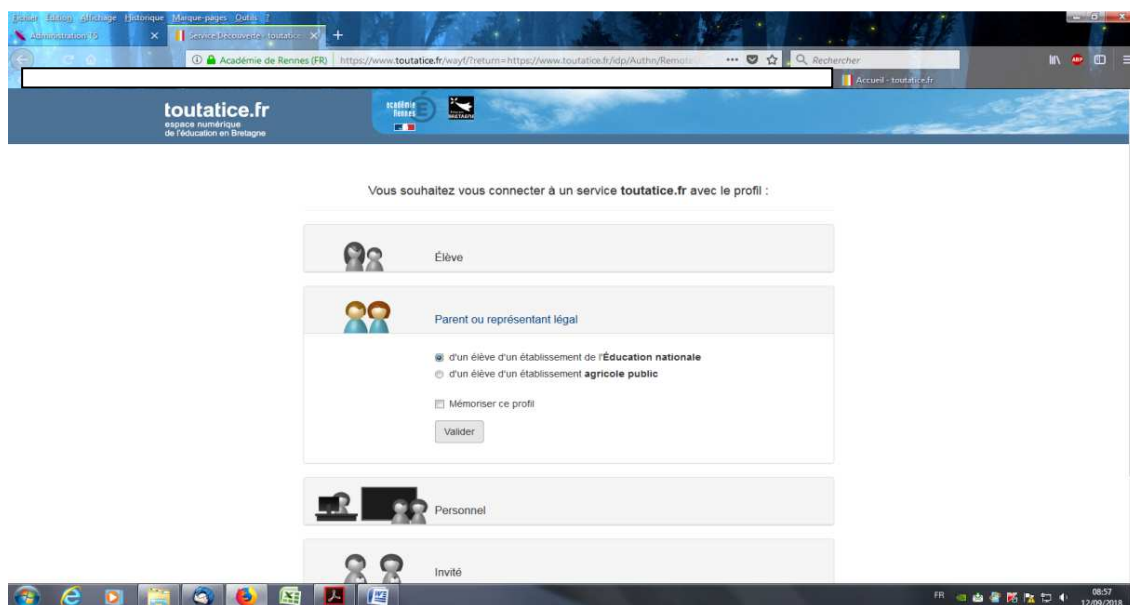

## Connexion à l'espace parent « PRONOTE »

Se connecter via [www.toutatice.fr](http://www.toutatice.fr)

Se connecter en tant que **parent** d'un élève d'un établissement de l'Education nationale

Rentrer votre identifiant et mot de passe (le modifier le cas échéant)

Page d'accueil

Soit ①

Pour se déconnecter

Soit ②